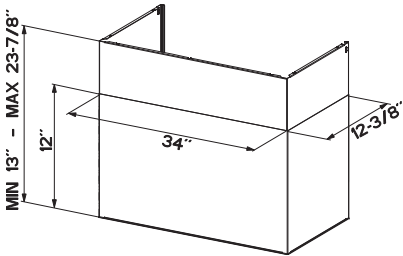

The screws **G** (3/16" x 1-15/16")
are only for wooden walls.

Les vis **G** (3/16" x 1-15/16")
conviennent uniquement
aux murs de bois.

Los tornillos **G** (3/16" x 1-15/16")
son sólo para paredes de madera.

36"

(*) Upper chimney 13" - Cheminée supérieure 13" - Chimenea superior 13"
 (**) Upper chimney 25" - Cheminée supérieure 25" - Chimenea superior 25"

**48"**

(*) Upper chimney 13" - Cheminée supérieure 13" - Chimenea superior 13"
 (**) Upper chimney 25" - Cheminée supérieure 25" - Chimenea superior 25"