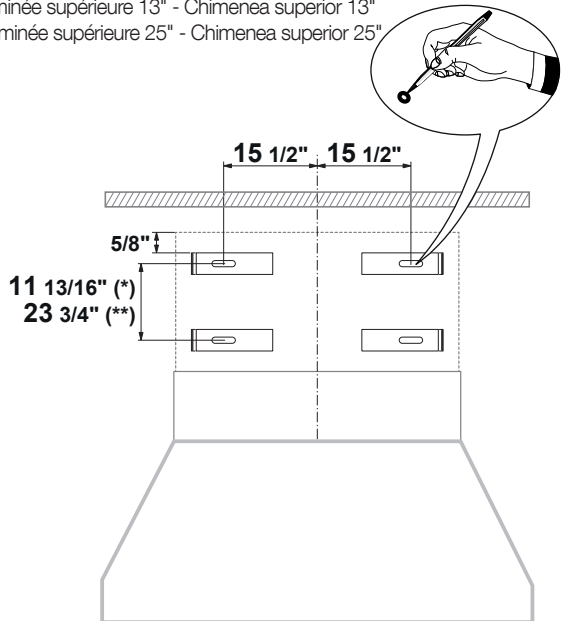

36" - 48"

**Attach the extension brackets as shown.
Make sure that the screws are securely fastened to the wall.**

**Fixez les brides du prolongement, comme illustré.
Assurez-vous que les vis sont solidement ancrées au mur.**

The screws **G** (3/16" x 1-15/16")
are only for wooden walls.

Les vis **G** (3/16" x 1-15/16")
conviennent uniquement
aux murs de bois.

Los tornillos **G** (3/16" x 1-15/16")
son sólo para paredes de madera.

36"

(*) Upper chimney 13" - Cheminée supérieure 13" - Chimenea superior 13"
 (**) Upper chimney 25" - Cheminée supérieure 25" - Chimenea superior 25"

**48"**

(*) Upper chimney 13" - Cheminée supérieure 13" - Chimenea superior 13"
 (**) Upper chimney 25" - Cheminée supérieure 25" - Chimenea superior 25"

B (7x)

48"

B (9x)

36" - 48"