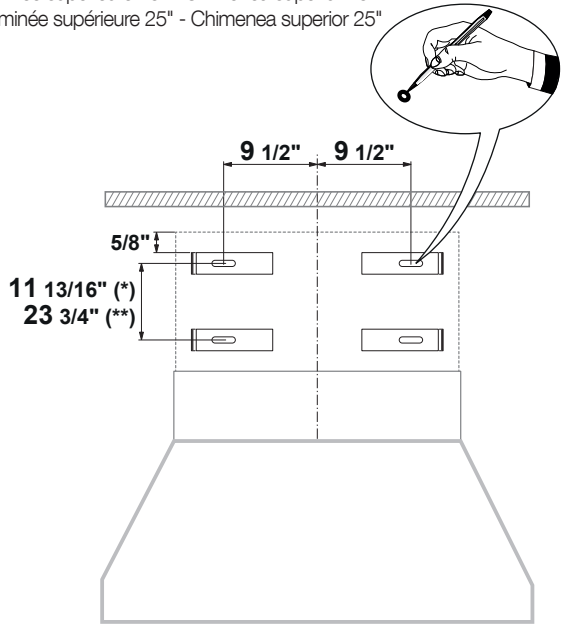

36"

(*) Upper chimney 13" - Cheminée supérieure 13" - Chimenea superior 13"
(**) Upper chimney 25" - Cheminée supérieure 25" - Chimenea superior 25"