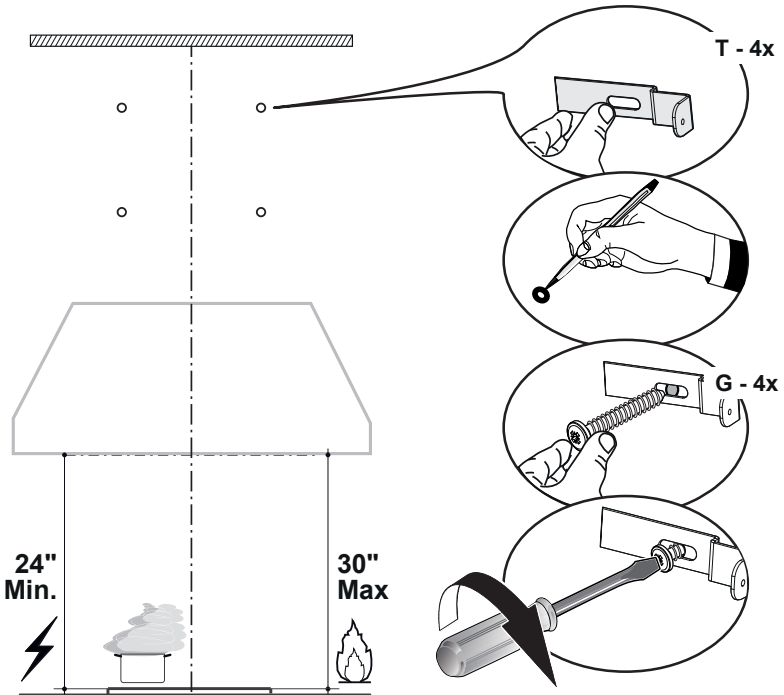

The screws **G** (3/16" x 1-15/16")
are only for wooden walls.

Les vis **G** (3/16" x 1-15/16")
conviennent uniquement
aux murs de bois.

Los tornillos **G** (3/16" x 1-15/16")
son sólo para paredes de madera.

36"

(*) Upper chimney 13" - Cheminée supérieure 13" - Chimenea superior 13"
 (**) Upper chimney 25" - Cheminée supérieure 25" - Chimenea superior 25"

**48"**

(*) Upper chimney 13" - Cheminée supérieure 13" - Chimenea superior 13"
 (**) Upper chimney 25" - Cheminée supérieure 25" - Chimenea superior 25"

36" - 48"

For a different type of wall, it's possible to use only screws.
Combine the screws and plugs with specific wall.

Pour un type de mur différent, il est possible
d'utiliser uniquement des vis.
Associez les vis et chevilles en fonction du mur particulier.