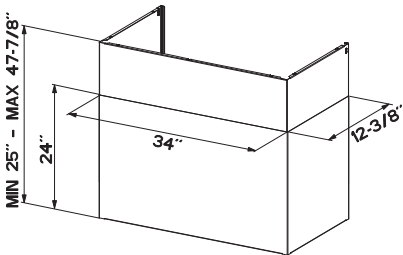

The screws **G** (3/16" x 1-15/16")
are only for wooden walls.

Les vis **G** (3/16" x 1-15/16")
conviennent uniquement
aux murs de bois.

Los tornillos **G** (3/16" x 1-15/16")
son sólo para paredes de madera.

36"

(*) Upper chimney 13" - Cheminée supérieure 13" - Chimenea superior 13"
 (**) Upper chimney 25" - Cheminée supérieure 25" - Chimenea superior 25"

**48"**

(*) Upper chimney 13" - Cheminée supérieure 13" - Chimenea superior 13"
 (**) Upper chimney 25" - Cheminée supérieure 25" - Chimenea superior 25"