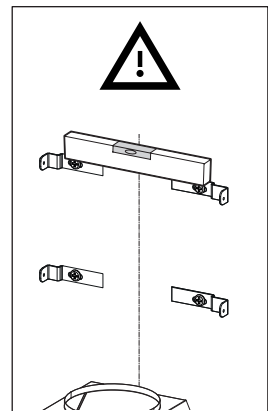

For a different type of wall, it's possible to use only screws.
Combine the screws and plugs with specific wall.

Pour un type de mur différent, il est possible
d'utiliser uniquement des vis.
Associez les vis et chevilles en fonction du mur particulier.

Para otro tipo de pared, sólo se pueden utilizar tornillos.
Combine los tornillos y tacos con la pared específica.